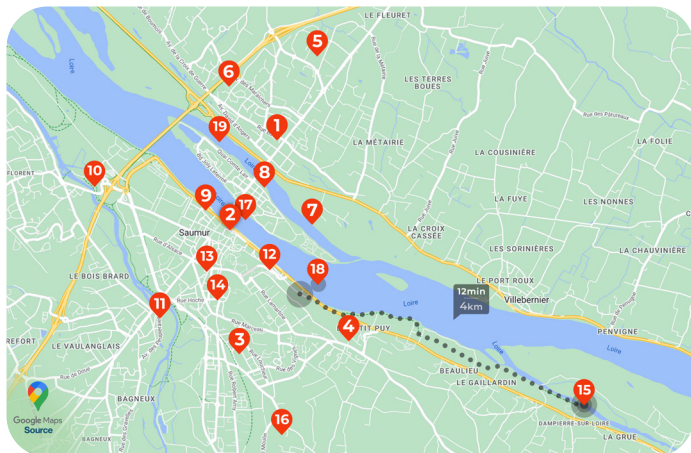

Petits déplacements, grande liberté

19 stations à Saumur
Avec ou sans abonnement

Nouveauté

Vélo 100% électrique en libre service

OÙ TROUVER MON VÉLO CYCLETTE?

> NOMS DES STATIONS

- | | |
|------------------------------------|-------------------------------------|
| 1. Gare SNCF | 10. Mairie de St-Hilaire-St-Florent |
| 2. F. Roosevelt | 11. Mairie de Bagneux |
| 3. Chemin Vert | 12. Château |
| 4. Centre Hospitalier | 13. Médiathèque |
| 5. Ecoparc | 14. Pôle Balzac |
| 6. Mairie de St-Lambert-des-Levées | 15. Mairie de Dampierre |
| 7. Offard | 16. ZA Clos Bonnet |
| 8. Les Ponts | 17. Hôtel de Ville |
| 9. Chardonnet | 18. Ardilliers |
| | 19. Millocheau (station éphémère) |