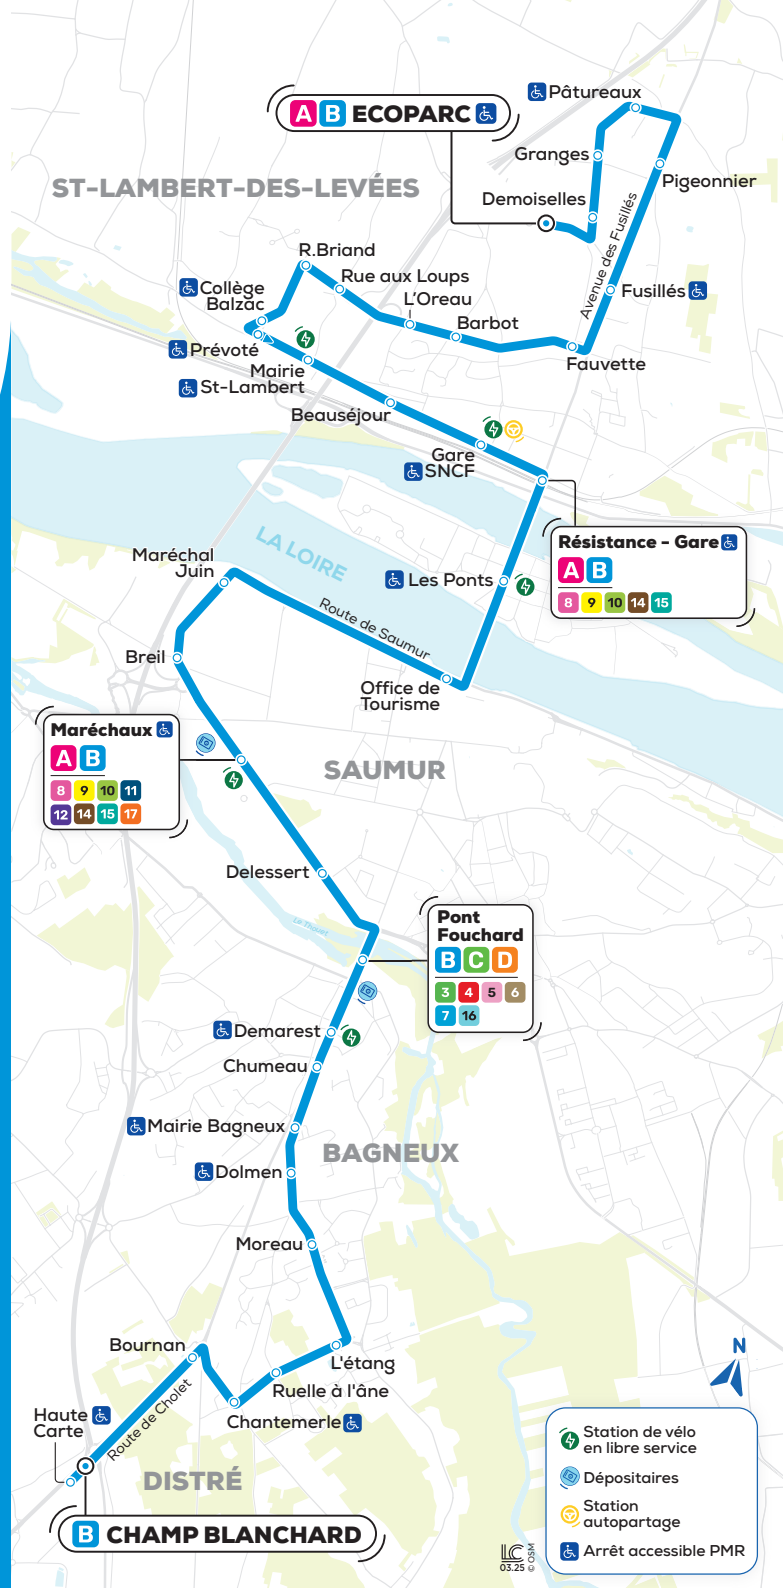

ST-LAMBERT-DES-LEVÉES
Ecoparc

DISTRÉ
Champ Blanchard