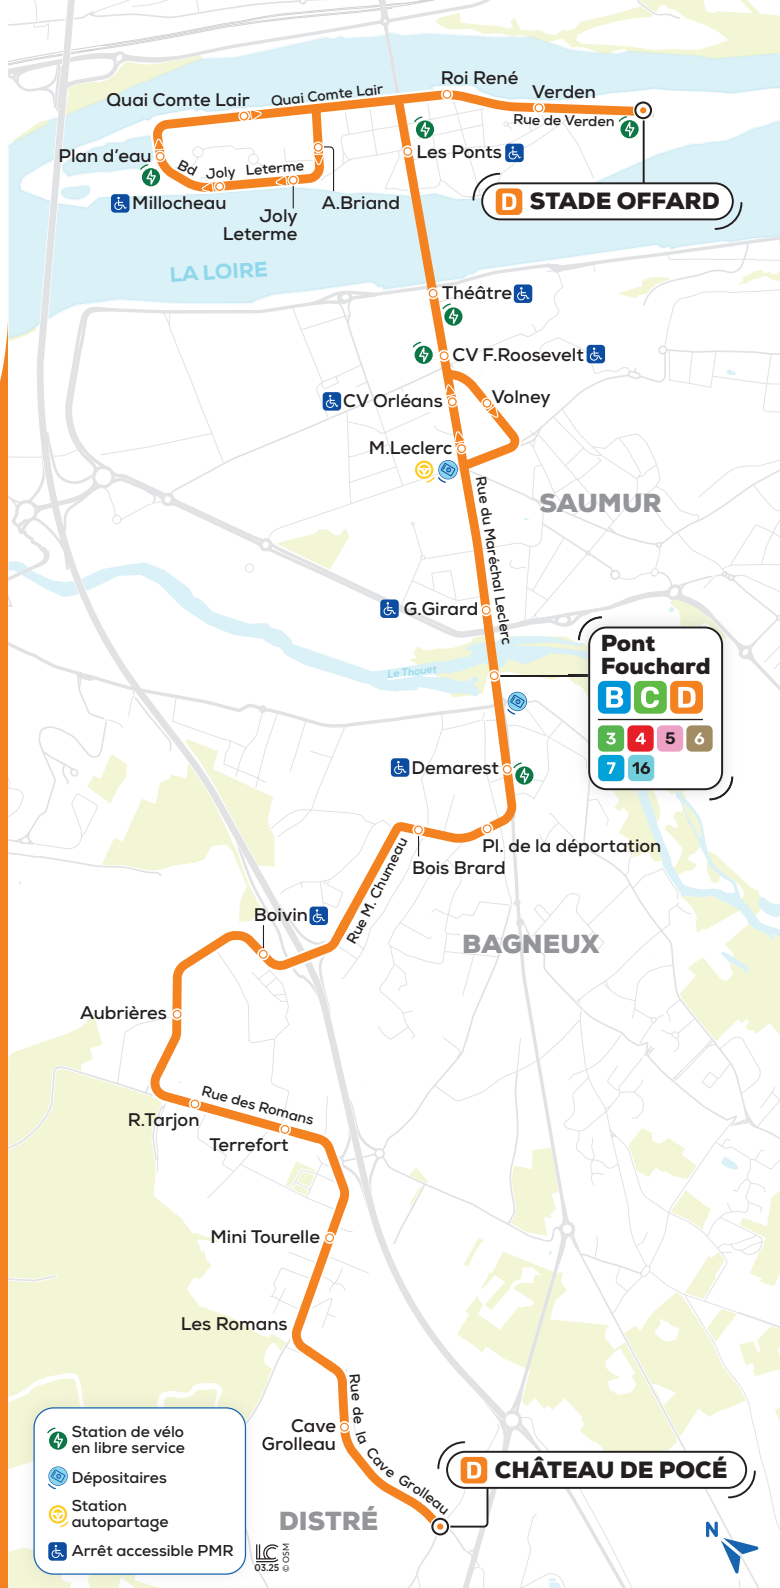

DISTRÉ
Château de Pocé

SAUMUR
Stade Offard