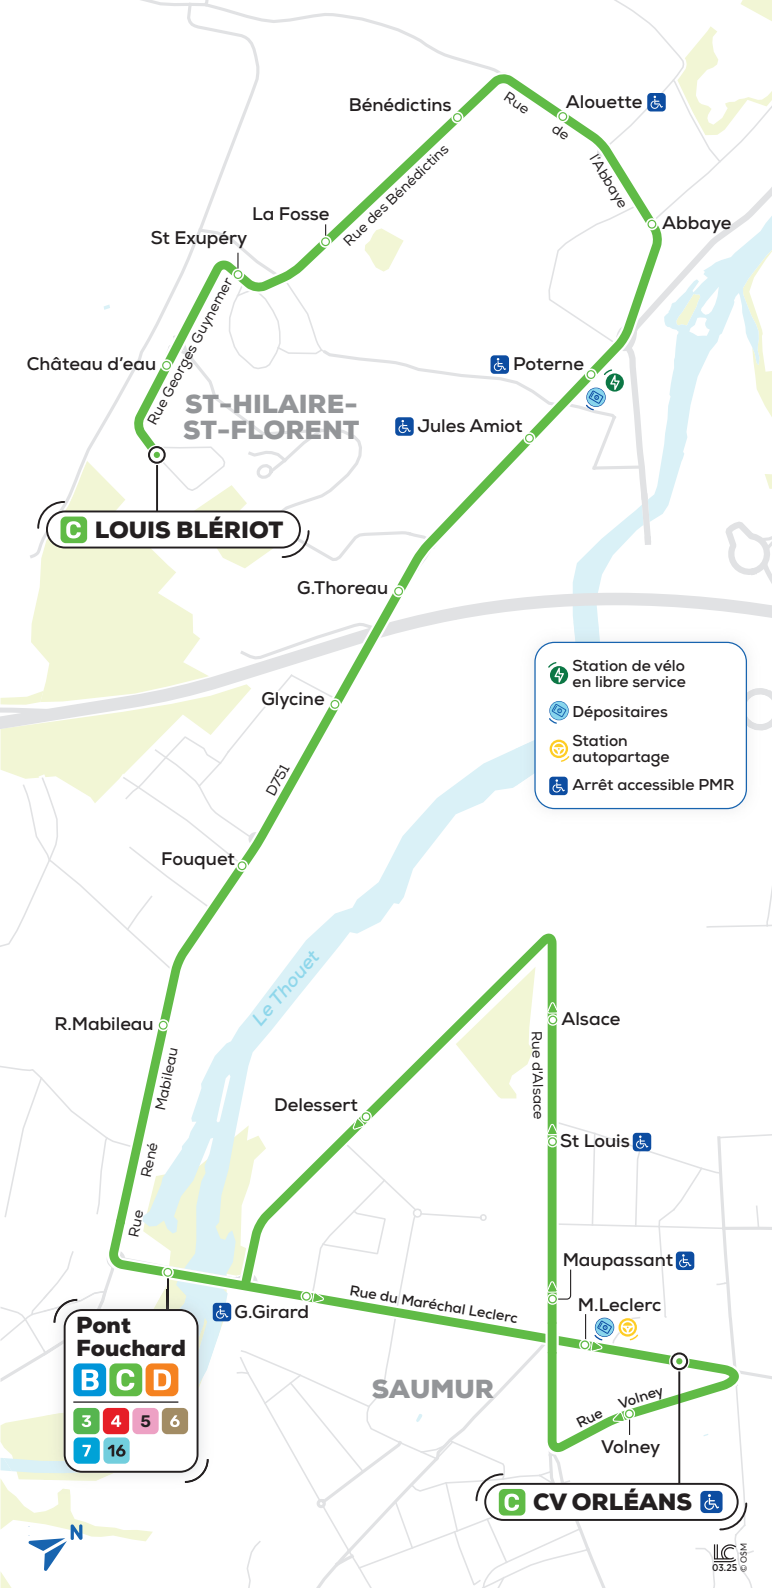

ST-HILAIRE-ST-FLORENT
Louis Blériot

SAUMUR
CV Orléans