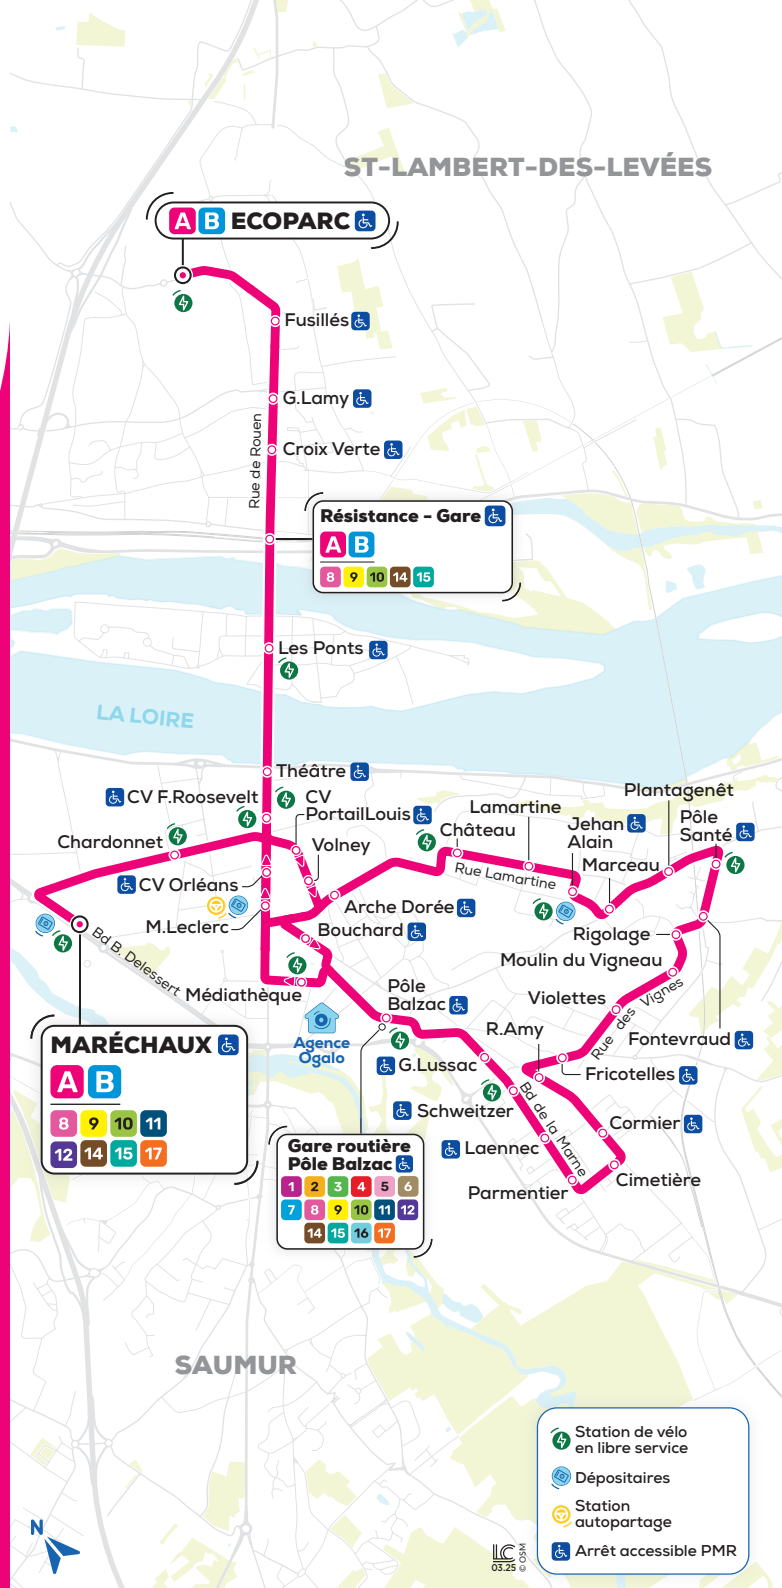

- L'arrêt **Théâtre** n'est pas desservi.
- L'arrêt **CV F. Roosevelt** est reporté vers les arrêts :

• **CV Portail Louis :**

A vers **Maréchaux**

D vers **Château de Pocé**

• **CV Orléans :**

A vers **Ecoparc**

D vers **Stade Offard**

Lines **A** and **D** are diverted on **Saturdays and event days**.

- The **Théâtre** stop is not served.
- The **CV F. Roosevelt** stop is relocated to the following stops:

• **CV Portail Louis :**

A **Maréchaux**

D **Château de Pocé**

• **CV Orléans :**

A **Ecoparc**

D **Stade Offard**

LIGNE

ST-LAMBERT-DES-LEVÉES
Ecoparc

SAUMUR
Maréchaux