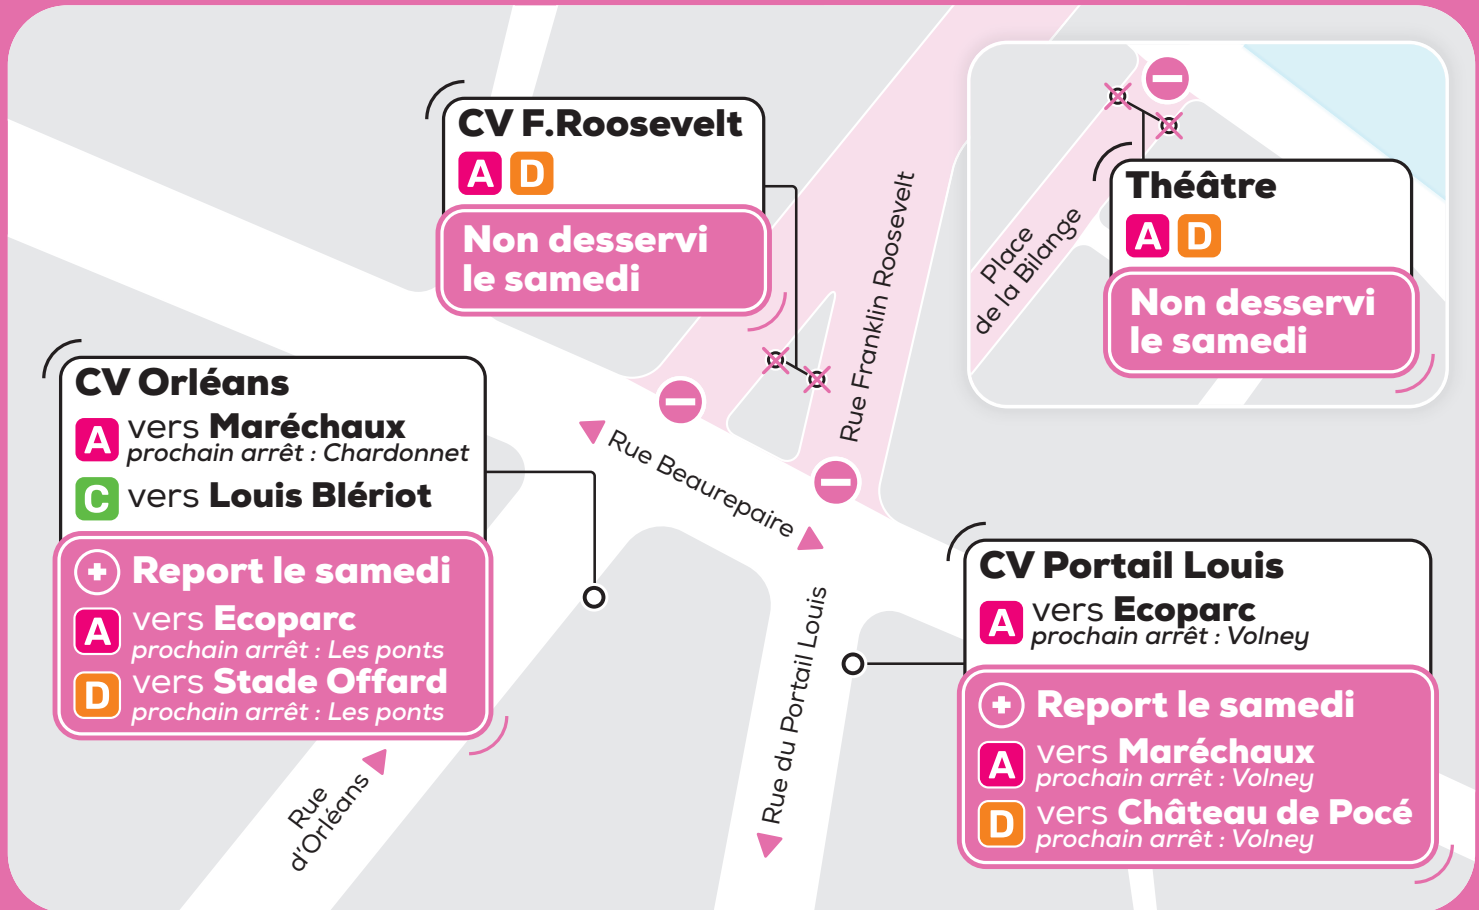

Pont Foucard

B	C	D
3	4	5
6		
7	16	

Desserte du centre-ville le samedi et les jours d'événements

Downtown service on Saturdays and event days

Les lignes **A** et **D** ne desservent pas le centre piétonnier de Saumur le **samedi** et les **jours d'évènement**.

- L'arrêt **Théâtre** n'est pas desservi.
- L'arrêt **CV F. Roosevelt** est reporté vers les arrêts :

• **CV Portail Louis :**

A vers **Maréchaux**

D vers **Château de Pocé**

• **CV Orléans :**

A vers **Ecoparc**

D vers **Stade Offard**

Lines **A** and **D** are diverted on **Saturdays and event days**.

- The **Théâtre** stop is not served.
- The **CV F. Roosevelt** stop is relocated to the following stops:

• **CV Portail Louis :**

A **Maréchaux**

D **Château de Pocé**

• **CV Orléans :**

A **Ecoparc**

D **Stade Offard**

LIGNE

ST-LAMBERT-DES-LEVÉES
Ecoparc

SAUMUR
Maréchaux