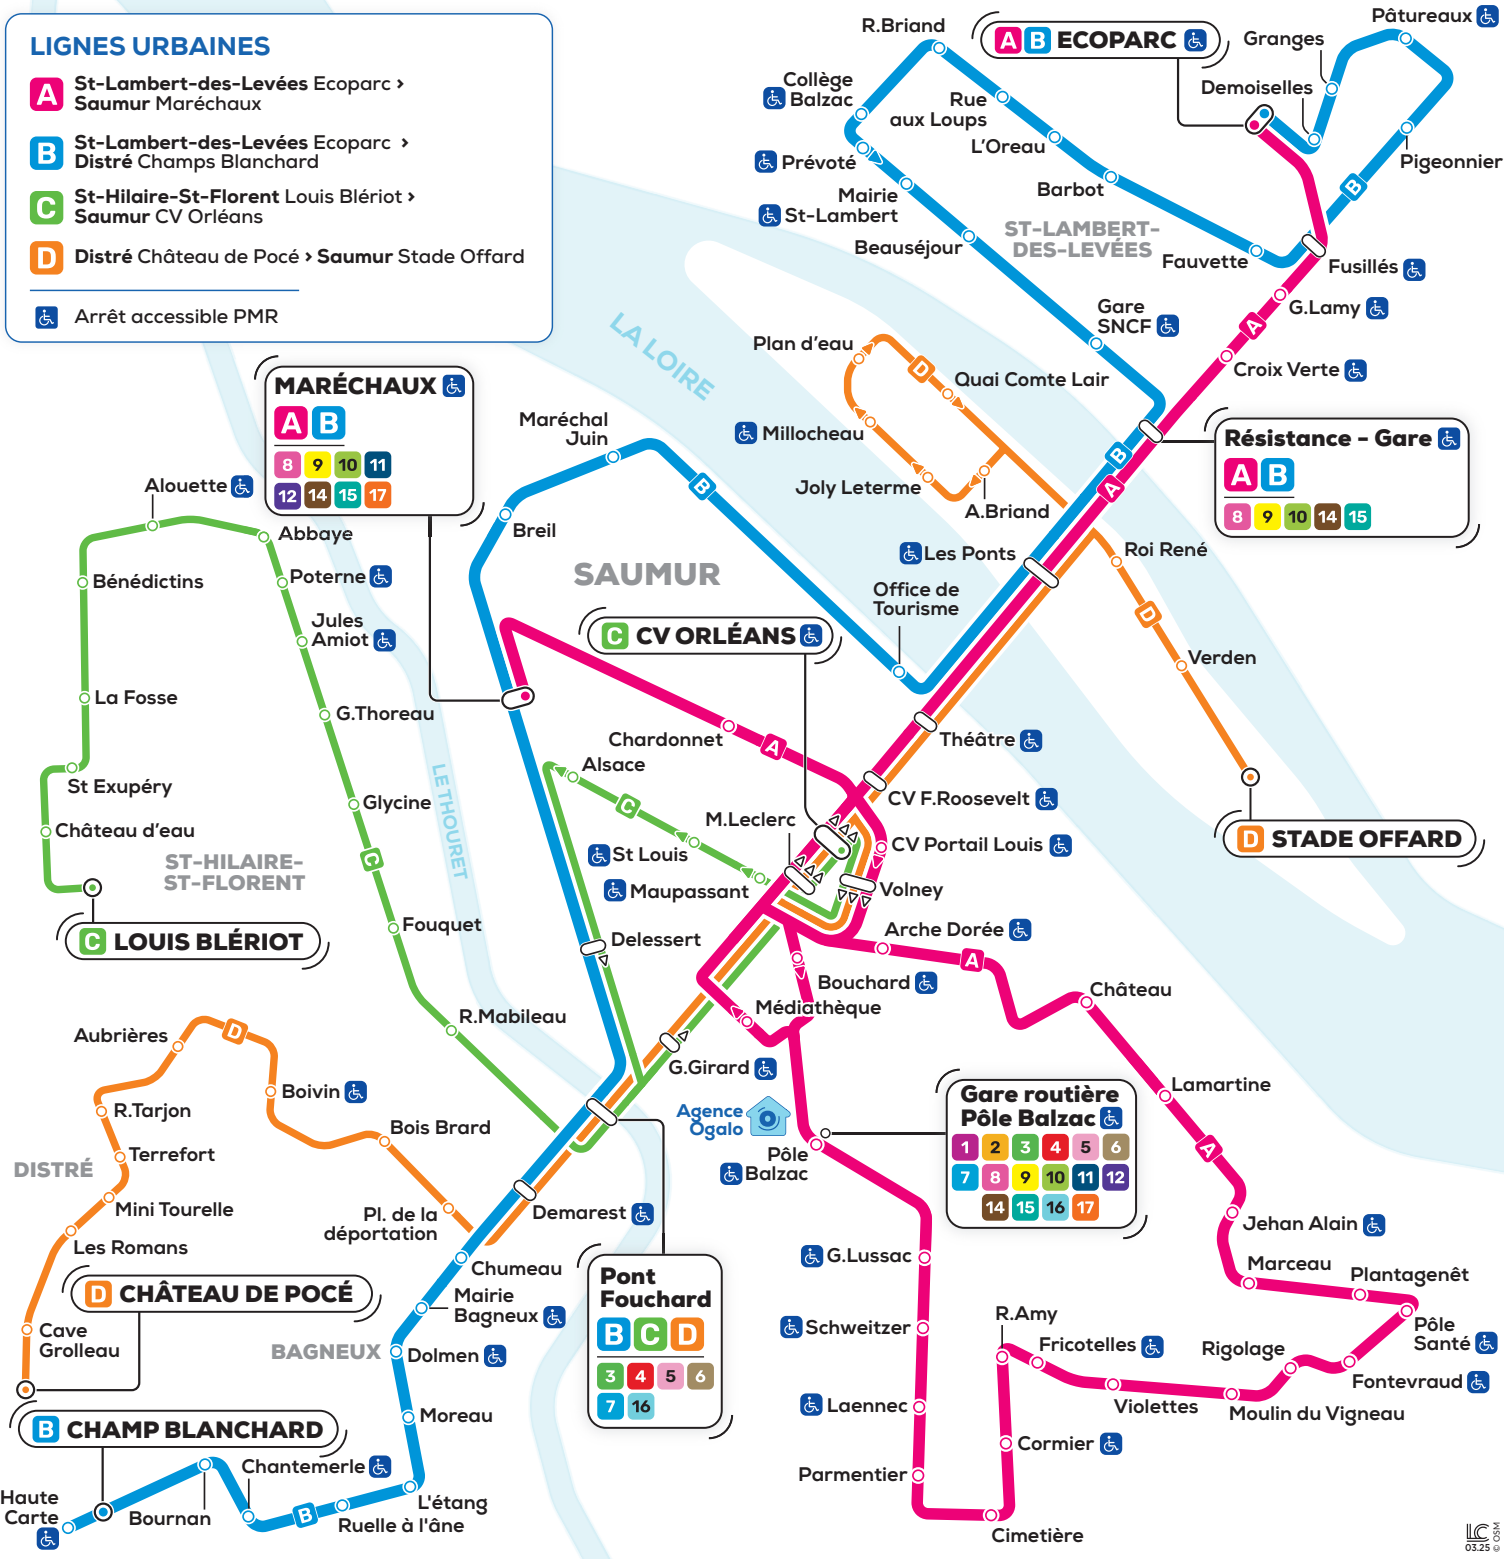

 Arrêt accessible PMR

MARÉCHAUX 

A	B
8	9
10	11
12	14
15	17

Résistance - Gare 

A	B
8	9
10	14
15	

STADE OFFARD

Gare routière Pôle Balzac 

1	2	3	4	5	6
7	8	9	10	11	12
14	15	16	17		

Pont Foucard

B	C	D
3	4	5
6		
7	16	

Desserte du centre-ville le samedi et les jours d'événements

Downtown service on Saturdays and event days

Les lignes **A** et **D** ne desservent pas le centre piétonnier de Saumur le **samedi** et les **jours d'évènement**.

- L'arrêt **Théâtre** n'est pas desservi.
- L'arrêt **CV F. Roosevelt** est reporté vers les arrêts :

• **CV Portail Louis :**

A vers **Maréchaux**

D vers **Château de Pocé**

• **CV Orléans :**

A vers **Ecoparc**

D vers **Stade Offard**

Lines **A** and **D** are diverted on **Saturdays and event days**.

- The **Théâtre** stop is not served.
- The **CV F. Roosevelt** stop is relocated to the following stops:

• **CV Portail Louis :**