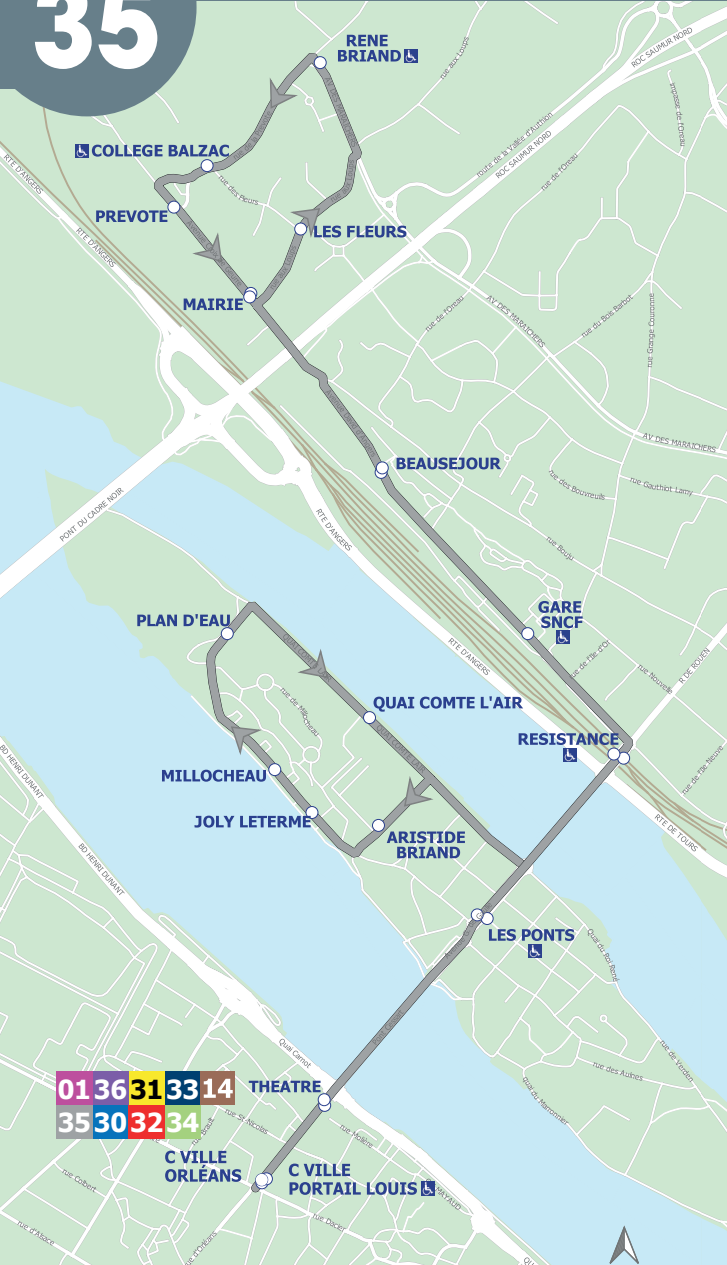

# GARE SNCF - SAINT LAMBERT DES LEVÉES - MILLOCHEAU

# 35

Les horaires indiqués sont ceux des arrêts principaux.  
Tous les arrêts inscrits sur le plan ci-contre sont desservis.

## GARE SNCF > SAINT LAMBERT DES LEVÉES > MILLOCHEAU

C.-VILLE ORLÉANS	LES PONTS	RÉSIS-TANCE	GARE SNCF	MAIRIE	LES FLEURS	RENÉ BRIAND
07:12	07:14	07:15	07:16	07:18	07:19	07:20
07:55	07:57	07:58		08:11	08:12	08:13
08:55	08:57	08:58	08:59	09:01	09:02	09:03
09:55	09:57	09:58	09:59	10:01	10:02	10:03
10:55	10:57	10:58	10:59	11:01	11:02	11:03
11:55	11:57	11:58	11:59	12:01	12:02	12:03
12:20	12:22	12:23	12:24	12:26	12:27	12:28
14:00	14:02	14:03	14:04	14:06	14:07	14:08
15:00	15:02	15:03	15:04	15:06	15:07	15:08
16:00	16:02	16:03	16:04	16:06	16:07	16:08
17:20	17:22	17:23	17:24	17:26	17:27	17:28
18:20	18:22	18:23	18:24	18:26	18:27	18:28

## MILLOCHEAU > SAINT LAMBERT DES LEVÉES > GARE SNCF

RENÉ BRIAND	MAIRIE	GARE SNCF	RÉSIS-TANCE	A. BRIAND	PLAN EAU	LES PONTS	C.-VILLE PORTAIL LOUIS
07:20	07:22	07:24	07:25	07:27	07:29	07:31	07:35
08:13	08:15	08:25					08:28
09:03	09:05	09:07	09:08	09:10	09:12	09:14	09:18
10:03	10:05	10:07	10:08	10:10	10:12	10:14	10:18
11:03	11:05	11:07	11:08	11:10	11:12	11:14	11:18
12:03	12:05	12:07	12:08	12:10	12:12	12:14	12:18
12:28	12:30	12:32	12:33	12:35	12:37	12:39	12:43
14:08	14:10	14:12	14:13	14:15	14:17	14:19	14:23
15:08	15:10	15:12	15:13	15:15	15:17	15:19	15:23
16:08	16:10	16:12	16:13	16:15	16:17	16:19	16:23
17:28	17:30	17:32	17:33	17:35	17:37	17:39	17:43
18:28	18:30	18:32	18:33	18:35	18:37	18:39	18:43