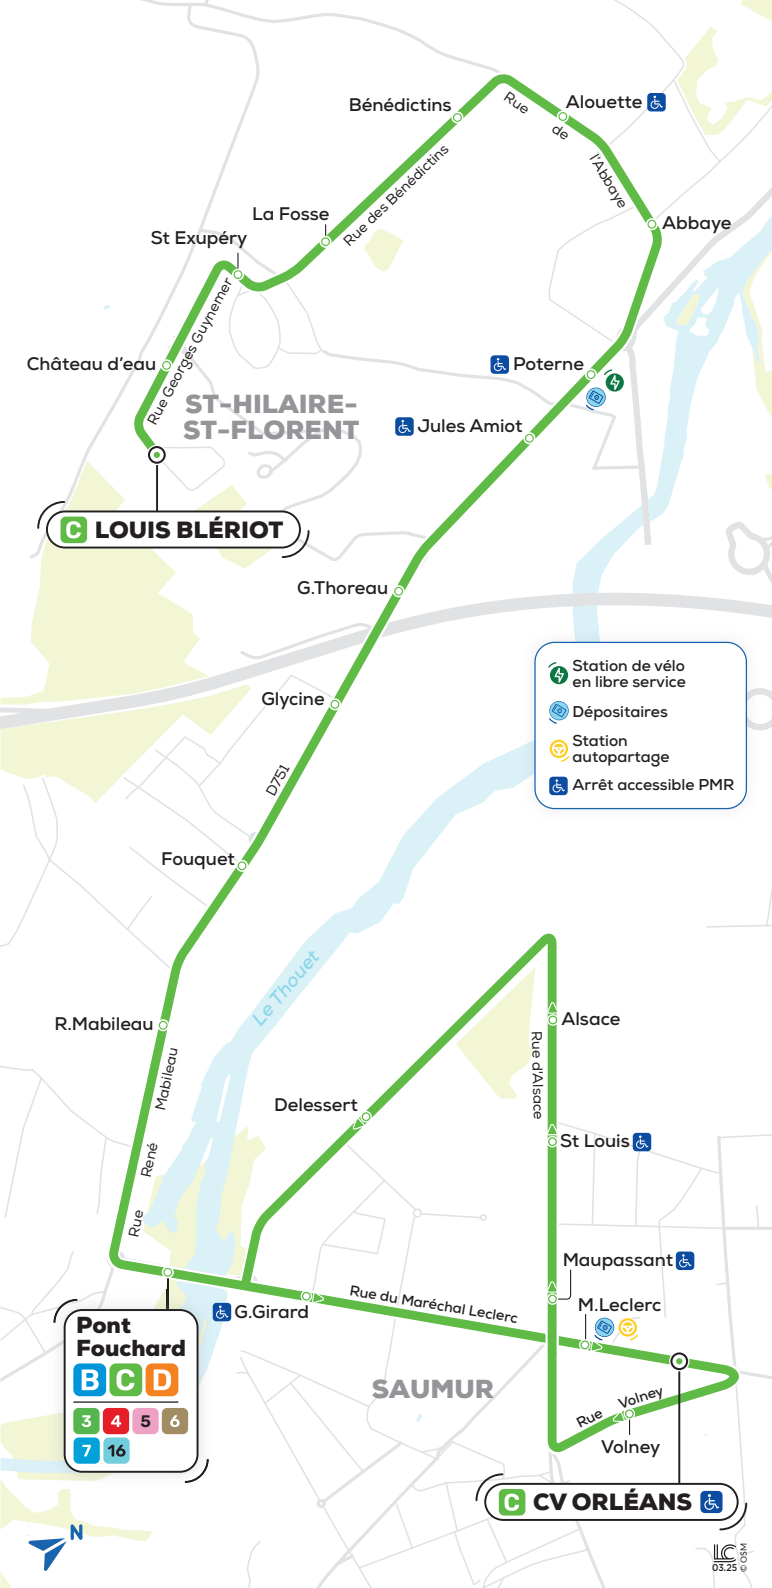

LIGNE

ST-HILAIRE-ST-FLORENT
Louis Blériot

SAUMUR
CV Orléans

Du lundi au vendredi de ST-HILAIRE Louis Blériot ▶ SAUMUR CV Orléans

ST-HILAIRE-ST-FLORENT	Louis Blériot	06:01	06:40	07:19	07:58	08:36	09:14	09:56	10:38	11:20	12:02	12:40	13:18	13:56	14:38	15:20
	Château d'eau	06:02	06:41	07:20	07:59	08:37	09:15	09:57	10:39	11:21	12:03	12:41	13:19	13:57	14:39	15:21
	St Exupéry	06:03	06:42	07:21	08:00	08:38	09:16	09:58	10:40	11:22	12:04	12:42	13:20	13:58	14:40	15:22
	La Fosse	06:04	06:43	07:22	08:01	08:39	09:17	09:59	10:41	11:23	12:05	12:43	13:21	13:59	14:41	15:23
	Bénédictins	06:05	06:44	07:23	08:02	08:40	09:18	10:00	10:42	11:24	12:06	12:44	13:22	14:00	14:42	15:24
	Alouette	06:06	06:45	07:24	08:03	08:41	09:19	10:01	10:43	11:25	12:07	12:45	13:23	14:01	14:43	15:25
	Abbaye	06:06	06:45	07:24	08:03	08:41	09:19	10:01	10:43	11:25	12:07	12:45	13:23	14:01	14:43	15:25
	Poterne	06:07	06:46	07:25	08:04	08:42	09:20	10:02	10:44	11:26	12:08	12:46	13:24	14:02	14:44	15:26
	Jules Amiot	06:07	06:46	07:25	08:04	08:42	09:20	10:02	10:44	11:26	12:08	12:46	13:24	14:02	14:44	15:26
	G.Thoreau	06:08	06:47	07:26	08:05	08:43	09:21	10:03	10:45	11:27	12:09	12:47	13:25	14:03	14:45	15:27
	Glycine	06:09	06:48	07:27	08:06	08:44	09:22	10:04	10:46	11:28	12:10	12:48	13:26	14:04	14:46	15:28
	Fouquet	06:10	06:49	07:28	08:07	08:45	09:23	10:05	10:47	11:29	12:11	12:49	13:27	14:05	14:47	15:29
BAGNEUX	R.Mabileau	06:11	06:50	07:29	08:08	08:46	09:24	10:06	10:48	11:30	12:12	12:50	13:28	14:06	14:48	15:30
	Pont Fouchard	06:13	06:52	07:31	08:10	08:48	09:26	10:08	10:50	11:32	12:14	12:54	13:30	14:08	14:50	15:32
SAUMUR	G.Girard	06:15	06:54	07:33	08:12	08:50	09:28	10:10	10:52	11:34	12:16	12:56	13:32	14:10	14:52	15:34
	M.Leclerc	06:16	06:55	07:34	08:13	08:51	09:29	10:11	10:53	11:35	12:17	12:57	13:33	14:11	14:53	15:35
	CV Orléans	06:17	06:56	07:35	08:14	08:52	09:30	10:12	10:54	11:36	12:18	12:58	13:34	14:12	14:54	15:36