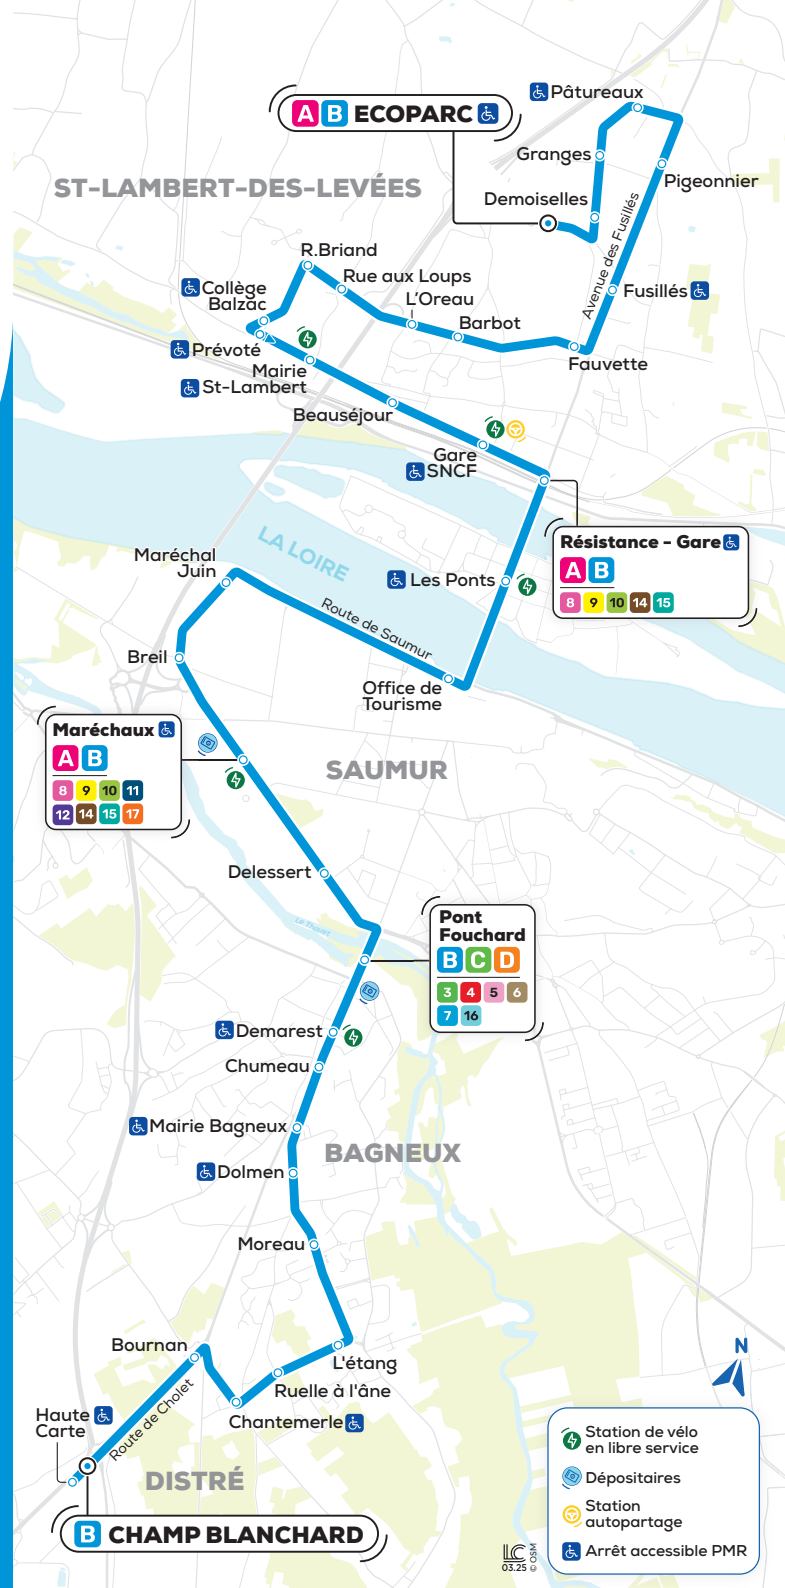

LIGNE

B

ST-LAMBERT-DES-LEVÉES
Ecoparc

DISTRÉ
Champ Blanchard

B

Du lundi au vendredi de ST LAMBERT Ecoparc ▶ DISTRÉ Champ Blanchard

ST-LAMBERT-DES-LEVÉES	Ecoparc 	07:13	07:29	08:05	08:53	09:20	09:55	10:40	11:05	11:38	12:17	12:45	13:20	14:00	14:30	15:00
	Demoiselles	-	-	08:06	08:54	09:21	09:56	10:41	11:06	11:39	12:18	12:46	13:21	14:01	14:31	15:01
	Granges	-	-	08:07	08:55	09:22	09:57	10:42	11:07	11:40	12:19	12:47	13:22	14:02	14:32	15:02
	Pâturaux 	-	-	08:08	08:56	09:23	09:58	10:43	11:08	11:41	12:20	12:48	13:23	14:03	14:33	15:03
	Pigeonnier	-	-	08:09	08:57	09:24	09:59	10:44	11:09	11:42	12:21	12:49	13:24	14:04	14:34	15:04
	Fusillés 	07:15	07:31	08:10	08:58	09:25	10:00	10:45	11:10	11:43	12:22	12:50	13:25	14:05	14:35	15:05
	Fauvette	07:17	07:33	08:12	09:00	09:27	10:02	10:47	11:12	11:45	12:24	12:52	13:27	14:07	14:37	15:07
	Barbot	07:17	07:33	08:12	09:00	09:27	10:02	10:47	11:12	11:45	12:24	12:52	13:27	14:07	14:37	15:07
	L'Oreau	07:18	07:34	08:13	09:01	09:28	10:03	10:48	11:13	11:46	12:25	12:53	13:28	14:08	14:38	15:08
	Rue aux loups	07:19	07:35	08:14	09:02	09:29	10:04	10:49	11:14	11:47	12:26	12:54	13:29	14:09	14:39	15:09
	R.Briand	07:20	07:36	08:15	09:03	09:30	10:05	10:50	11:15	11:48	12:27	12:55	13:30	14:10	14:40	15:10
	Collège Balzac 	07:21	07:37	08:16	09:04	09:31	10:06	10:51	11:16	11:49	12:28	12:56	13:31	14:11	14:41	15:11
	Prévoité 	07:22	07:38	08:17	09:05	09:32	10:07	10:52	11:17	11:50	12:29	12:57	13:32	14:12	14:42	15:12
	Mairie St-Lambert 	07:22	07:38	08:17	09:05	09:32	10:07	10:52	11:17	11:50	12:29	12:57	13:32	14:12	14:42	15:12
Beauséjour	07:23	07:39	08:18	09:06	09:33	10:08	10:53	11:18	11:51	12:30	12:58	13:33	14:13	14:43	15:13	
SAUMUR	Gare SNCF 	07:24	07:40	08:19	09:07	09:34	10:09	10:54	11:19	11:52	12:31	12:59	13:34	14:14	14:44	15:14
	Résistance - Gare 	07:26	07:42	08:21	09:09	09:36	10:11	10:56	11:21	11:54	12:33	13:01	13:36	14:16	14:46	15:16
	Les Ponts 	07:27	07:43	08:22	09:10	09:37	10:12	10:57	11:22	11:55	12:34	13:02	13:37	14:17	14:47	15:17
	Office de Tourisme	07:29	07:45	08:24	09:12	09:39	10:14	10:59	11:24	11:57	12:36	13:04	13:39	14:19	14:49	15:19
	Maréchal Juin	07:31	07:47	08:26	09:14	09:41	10:16	11:01	11:26	11:59	12:38	13:06	13:41	14:21	14:51	15:21
	Breil	07:32	07:48	08:27	09:15	09:42	10:17	11:02	11:27	12:00	12:39	13:07	13:42	14:22	14:52	15:22
	Maréchaux 	07:34	07:50	08:29	09:17	09:44	10:19	11:04	11:29	12:02	12:41	13:09	13:44	14:24	14:54	15:24
	Delessert	07:35	07:51	08:30	09:18	09:45	10:20	11:05	11:30	12:03	12:42	13:10	13:45	14:25	14:55	15:25
BAGNEUX	Pont Fouchard	07:37	07:53	08:32	09:20	09:47	10:22	11:07	11:32	12:05	12:44	13:12	13:47	14:27	14:57	15:27
	Demarest 	07:38	07:54	08:33	09:21	09:48	10:23	11:08	11:33	12:06	12:45	13:13	13:48	14:28	14:58	15:28
	Chumeau	07:39	07:55	08:34	09:22	09:49	10:24	11:09	11:34	12:07	12:46	13:14	13:49	14:29	14:59	15:29
	Mairie Bagneux 	07:39	07:55	08:34	09:22	09:49	10:24	11:09	11:34	12:07	12:46	13:14	13:49	14:29	14:59	15:29
	Dolmen 	07:40	07:56	08:35	09:23	09:50	10:25	11:10	11:35	12:08	12:47	13:15	13:50	14:30	15:00	15:30
	Moreau	07:41	07:57	08:36	09:24	09:51	10:26	11:11	11:36	12:09	12:48	13:16	13:51	14:31	15:01	15:31
	L'étang	07:42	07:58	08:37	09:25	09:52	10:27	11:12	11:37	12:10	12:49	13:17	13:52	14:32	15:02	15:32
	Ruelle à lâne	07:42	07:58	08:37	09:25	09:52	10:27	11:12	11:37	12:10	12:49	13:17	13:52	14:32	15:02	15:32
	Chantemerle 	07:43	07:59	08:38	09:26	09:53	10:28	11:13	11:38	12:11	12:50	13:18	13:53	14:33	15:03	15:33
Bournan	07:45	08:01	08:40	09:28	09:55	10:30	11:15	11:40	12:13	12:52	13:20	13:55	14:35	15:05	15:35	
DISTRÉ	Champ Blanchard	07:48	08:04	08:43	09:31	09:58	10:33	11:18	11:43	12:16	12:55	13:23	13:58	14:38	15:08	15:38