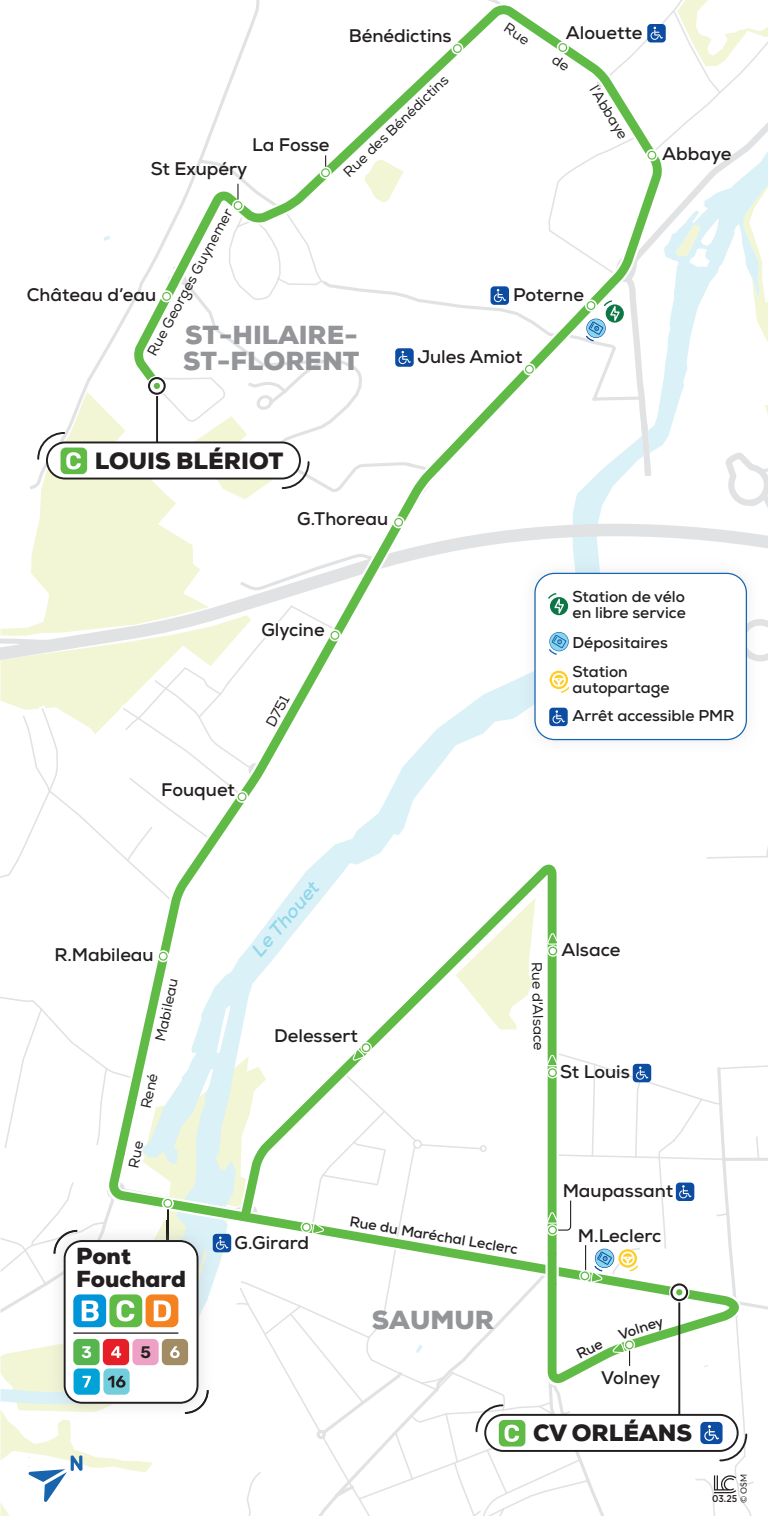

LIGNE

ST-HILAIRE-ST-FLORENT
Louis Blériot

SAUMUR
CV Orléans

Du lundi au vendredi de ST-HILAIRE Louis Blériot ▶ SAUMUR CV Orléans

ST-HILAIRE-ST-FLORENT	Louis Blériot	06:01	06:40	07:19	07:58	08:36	09:14	09:56	10:38	11:20	12:02	12:40	13:18	13:56	14:38	15:20
	Château d'eau	06:02	06:41	07:20	07:59	08:37	09:15	09:57	10:39	11:21	12:03	12:41	13:19	13:57	14:39	15:21
	St Exupéry	06:03	06:42	07:21	08:00	08:38	09:16	09:58	10:40	11:22	12:04	12:42	13:20	13:58	14:40	15:22
	La Fosse	06:04	06:43	07:22	08:01	08:39	09:17	09:59	10:41	11:23	12:05	12:43	13:21	13:59	14:41	15:23
	Bénédictins	06:05	06:44	07:23	08:02	08:40	09:18	10:00	10:42	11:24	12:06	12:44	13:22	14:00	14:42	15:24
	Alouette	06:06	06:45	07:24	08:03	08:41	09:19	10:01	10:43	11:25	12:07	12:45	13:23	14:01	14:43	15:25
	Abbaye	06:06	06:45	07:24	08:03	08:41	09:19	10:01	10:43	11:25	12:07	12:45	13:23	14:01	14:43	15:25
	Poterne	06:07	06:46	07:25	08:04	08:42	09:20	10:02	10:44	11:26	12:08	12:46	13:24	14:02	14:44	15:26
	Jules Amiot	06:07	06:46	07:25	08:04	08:42	09:20	10:02	10:44	11:26	12:08	12:46	13:24	14:02	14:44	15:26
	G.Thoreau	06:08	06:47	07:26	08:05	08:43	09:21	10:03	10:45	11:27	12:09	12:47	13:25	14:03	14:45	15:27
	Glycine	06:09	06:48	07:27	08:06	08:44	09:22	10:04	10:46	11:28	12:10	12:48	13:26	14:04	14:46	15:28
	Fouquet	06:10	06:49	07:28	08:07	08:45	09:23	10:05	10:47	11:29	12:11	12:49	13:27	14:05	14:47	15:29
BAGNEUX	R.Mabileau	06:11	06:50	07:29	08:08	08:46	09:24	10:06	10:48	11:30	12:12	12:50	13:28	14:06	14:48	15:30
	Pont Fouchard	06:13	06:52	07:31	08:10	08:48	09:26	10:08	10:50	11:32	12:14	12:54	13:30	14:08	14:50	15:32
SAUMUR	G.Girard	06:15	06:54	07:33	08:12	08:50	09:28	10:10	10:52	11:34	12:16	12:56	13:32	14:10	14:52	15:34
	M.Leclerc	06:16	06:55	07:34	08:13	08:51	09:29	10:11	10:53	11:35	12:17	12:57	13:33	14:11	14:53	15:35
	CV Orléans	06:17	06:56	07:35	08:14	08:52	09:30	10:12	10:54	11:36	12:18	12:58	13:34	14:12	14:54	15:36