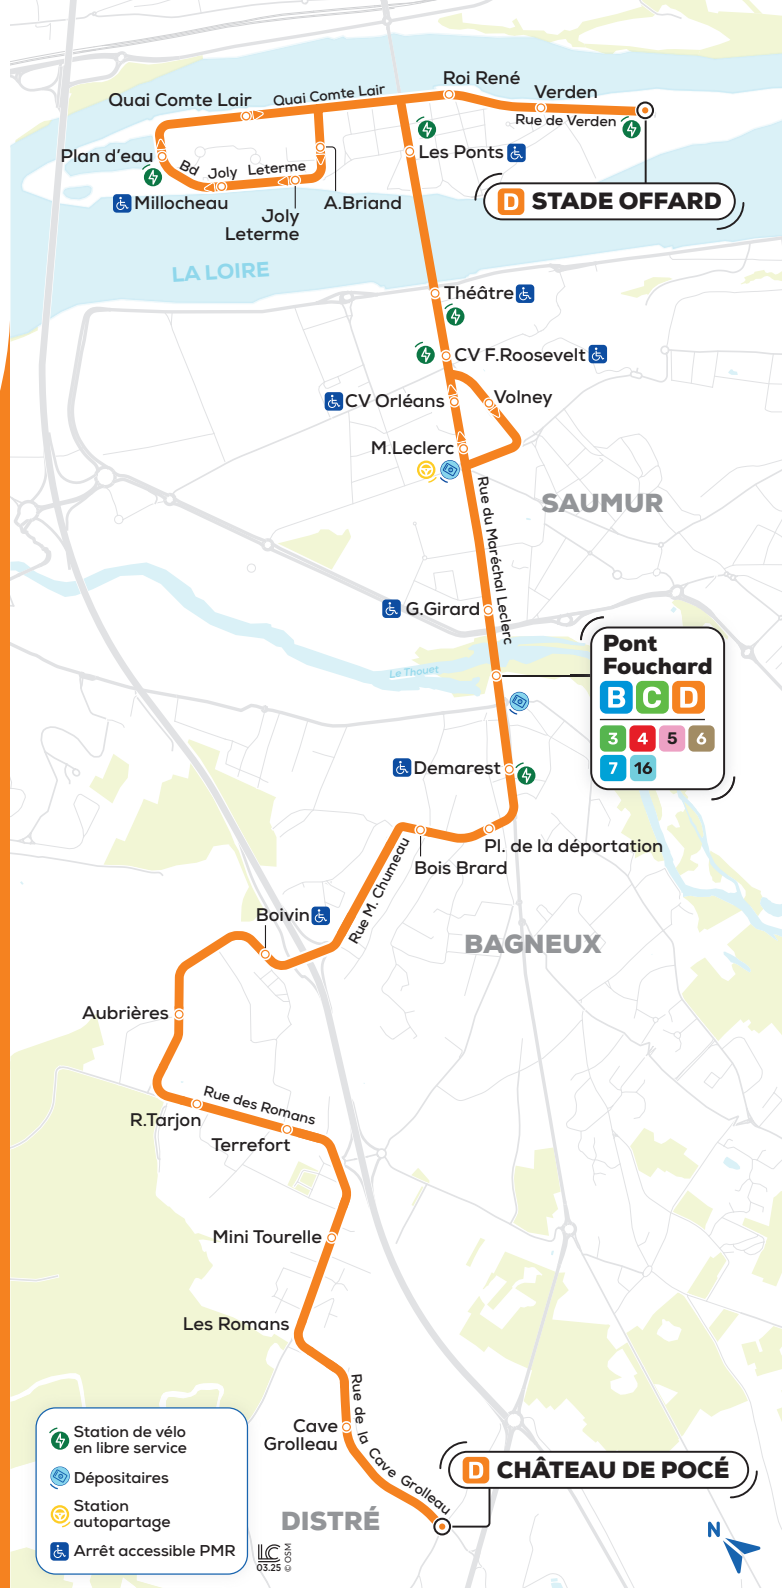

LIGNE

**DISTRÉ**  
Château de Pocé

**SAUMUR**  
Stade Offard

DISTRÉ	Château de Pocé	<b>6:54</b>	<b>7:53</b>	<b>8:55</b>	<b>10:05</b>	<b>11:15</b>	<b>12:30</b>	<b>13:35</b>	<b>14:48</b>	<b>16:00</b>	<b>17:00</b>	<b>18:00</b>	<b>19:00</b>
	Cave Grolleau	6:55	7:54	8:56	10:06	11:16	12:31	13:36	14:49	16:01	17:01	18:01	19:01
	Les Romains	6:56	7:55	8:57	10:07	11:17	12:32	13:37	14:50	16:02	17:02	18:02	19:02
	Mini Tourelle	6:57	7:56	8:58	10:08	11:18	12:33	13:38	14:51	16:03	17:03	18:03	19:03
ST-HILAIRE-ST-FLORENT	Terrefort	6:59	7:58	9:00	10:10	11:20	12:35	13:40	14:53	16:05	17:05	18:05	19:05
	R.Tarjon	7:00	7:59	9:01	10:11	11:21	12:36	13:41	14:54	16:06	17:06	18:06	19:06
	Aubrières	7:01	8:00	9:02	10:12	11:22	12:37	13:42	14:55	16:07	17:07	18:07	19:07
	Boivin 	7:02	8:01	9:03	10:13	11:23	12:38	13:43	14:56	16:08	17:08	18:08	19:08
	Bois Brard	7:03	8:02	9:04	10:14	11:24	12:39	13:44	14:57	16:09	17:09	18:09	19:09
BAGNEUX	Pl. de la déportation	7:04	8:03	9:05	10:15	11:25	12:40	13:45	14:58	16:10	17:10	18:10	19:10
	Demarest 	<b>7:05</b>	<b>8:04</b>	<b>9:06</b>	<b>10:16</b>	<b>11:26</b>	<b>12:41</b>	<b>13:46</b>	<b>14:59</b>	<b>16:11</b>	<b>17:11</b>	<b>18:11</b>	<b>19:11</b>
	Pont Fouchard	7:07	8:06	9:08	10:18	11:28	12:45	13:48	15:01	16:13	17:13	18:13	19:13
SAUMUR	G.Girard 	7:08	8:07	9:09	10:19	11:29	12:46	13:49	15:02	16:14	17:14	18:14	19:14
	M.Leclerc	7:09	8:08	9:10	10:20	11:30	12:47	13:50	15:03	16:15	17:15	18:15	19:15
	CV F.Roosevelt 	<b>7:10</b>	<b>8:09</b>	<b>9:11</b>	<b>10:21</b>	<b>11:31</b>	<b>12:48</b>	<b>13:51</b>	<b>15:04</b>	<b>16:16</b>	<b>17:16</b>	<b>18:16</b>	<b>19:16</b>
	Théâtre 	7:11	8:10	9:12	10:22	11:32	12:49	13:52	15:05	16:17	17:17	18:17	19:17
	Les Ponts 	7:13	8:12	9:14	10:24	11:34	12:51	13:54	15:07	16:19	17:19	18:19	19:19
	A.Briand	7:15	8:14	9:16	10:26	11:36	12:53	13:56	15:09	16:21	17:21	18:21	19:21
	Joly Leterme	7:15	8:14	9:16	10:26	11:36	12:53	13:56	15:09	16:21	17:21	18:21	19:21
	Millocheau 	7:15	8:14	9:16	10:26	11:36	12:53	13:56	15:09	16:21	17:21	18:21	19:21
	Plan d'eau	7:16	8:15	9:17	10:27	11:37	12:54	13:57	15:10	16:22	17:22	18:22	19:22
	Quai Comte Lair	7:17	8:16	9:18	10:28	11:38	12:55	13:58	15:11	16:23	17:23	18:23	19:23
	Roi René	7:19	8:18	9:20	10:30	11:40	12:57	14:00	15:13	16:25	17:25	18:25	19:25
	Verden	7:19	8:18	9:20	10:30	11:40	12:57	14:00	15:13	16:25	17:25	18:25	19:25
	Stade Offard	<b>7:20</b>	<b>8:19</b>	<b>9:21</b>	<b>10:31</b>	<b>11:41</b>	<b>12:58</b>	<b>14:01</b>	<b>15:14</b>	<b>16:26</b>	<b>17:26</b>	<b>18:26</b>	<b>19:26</b>