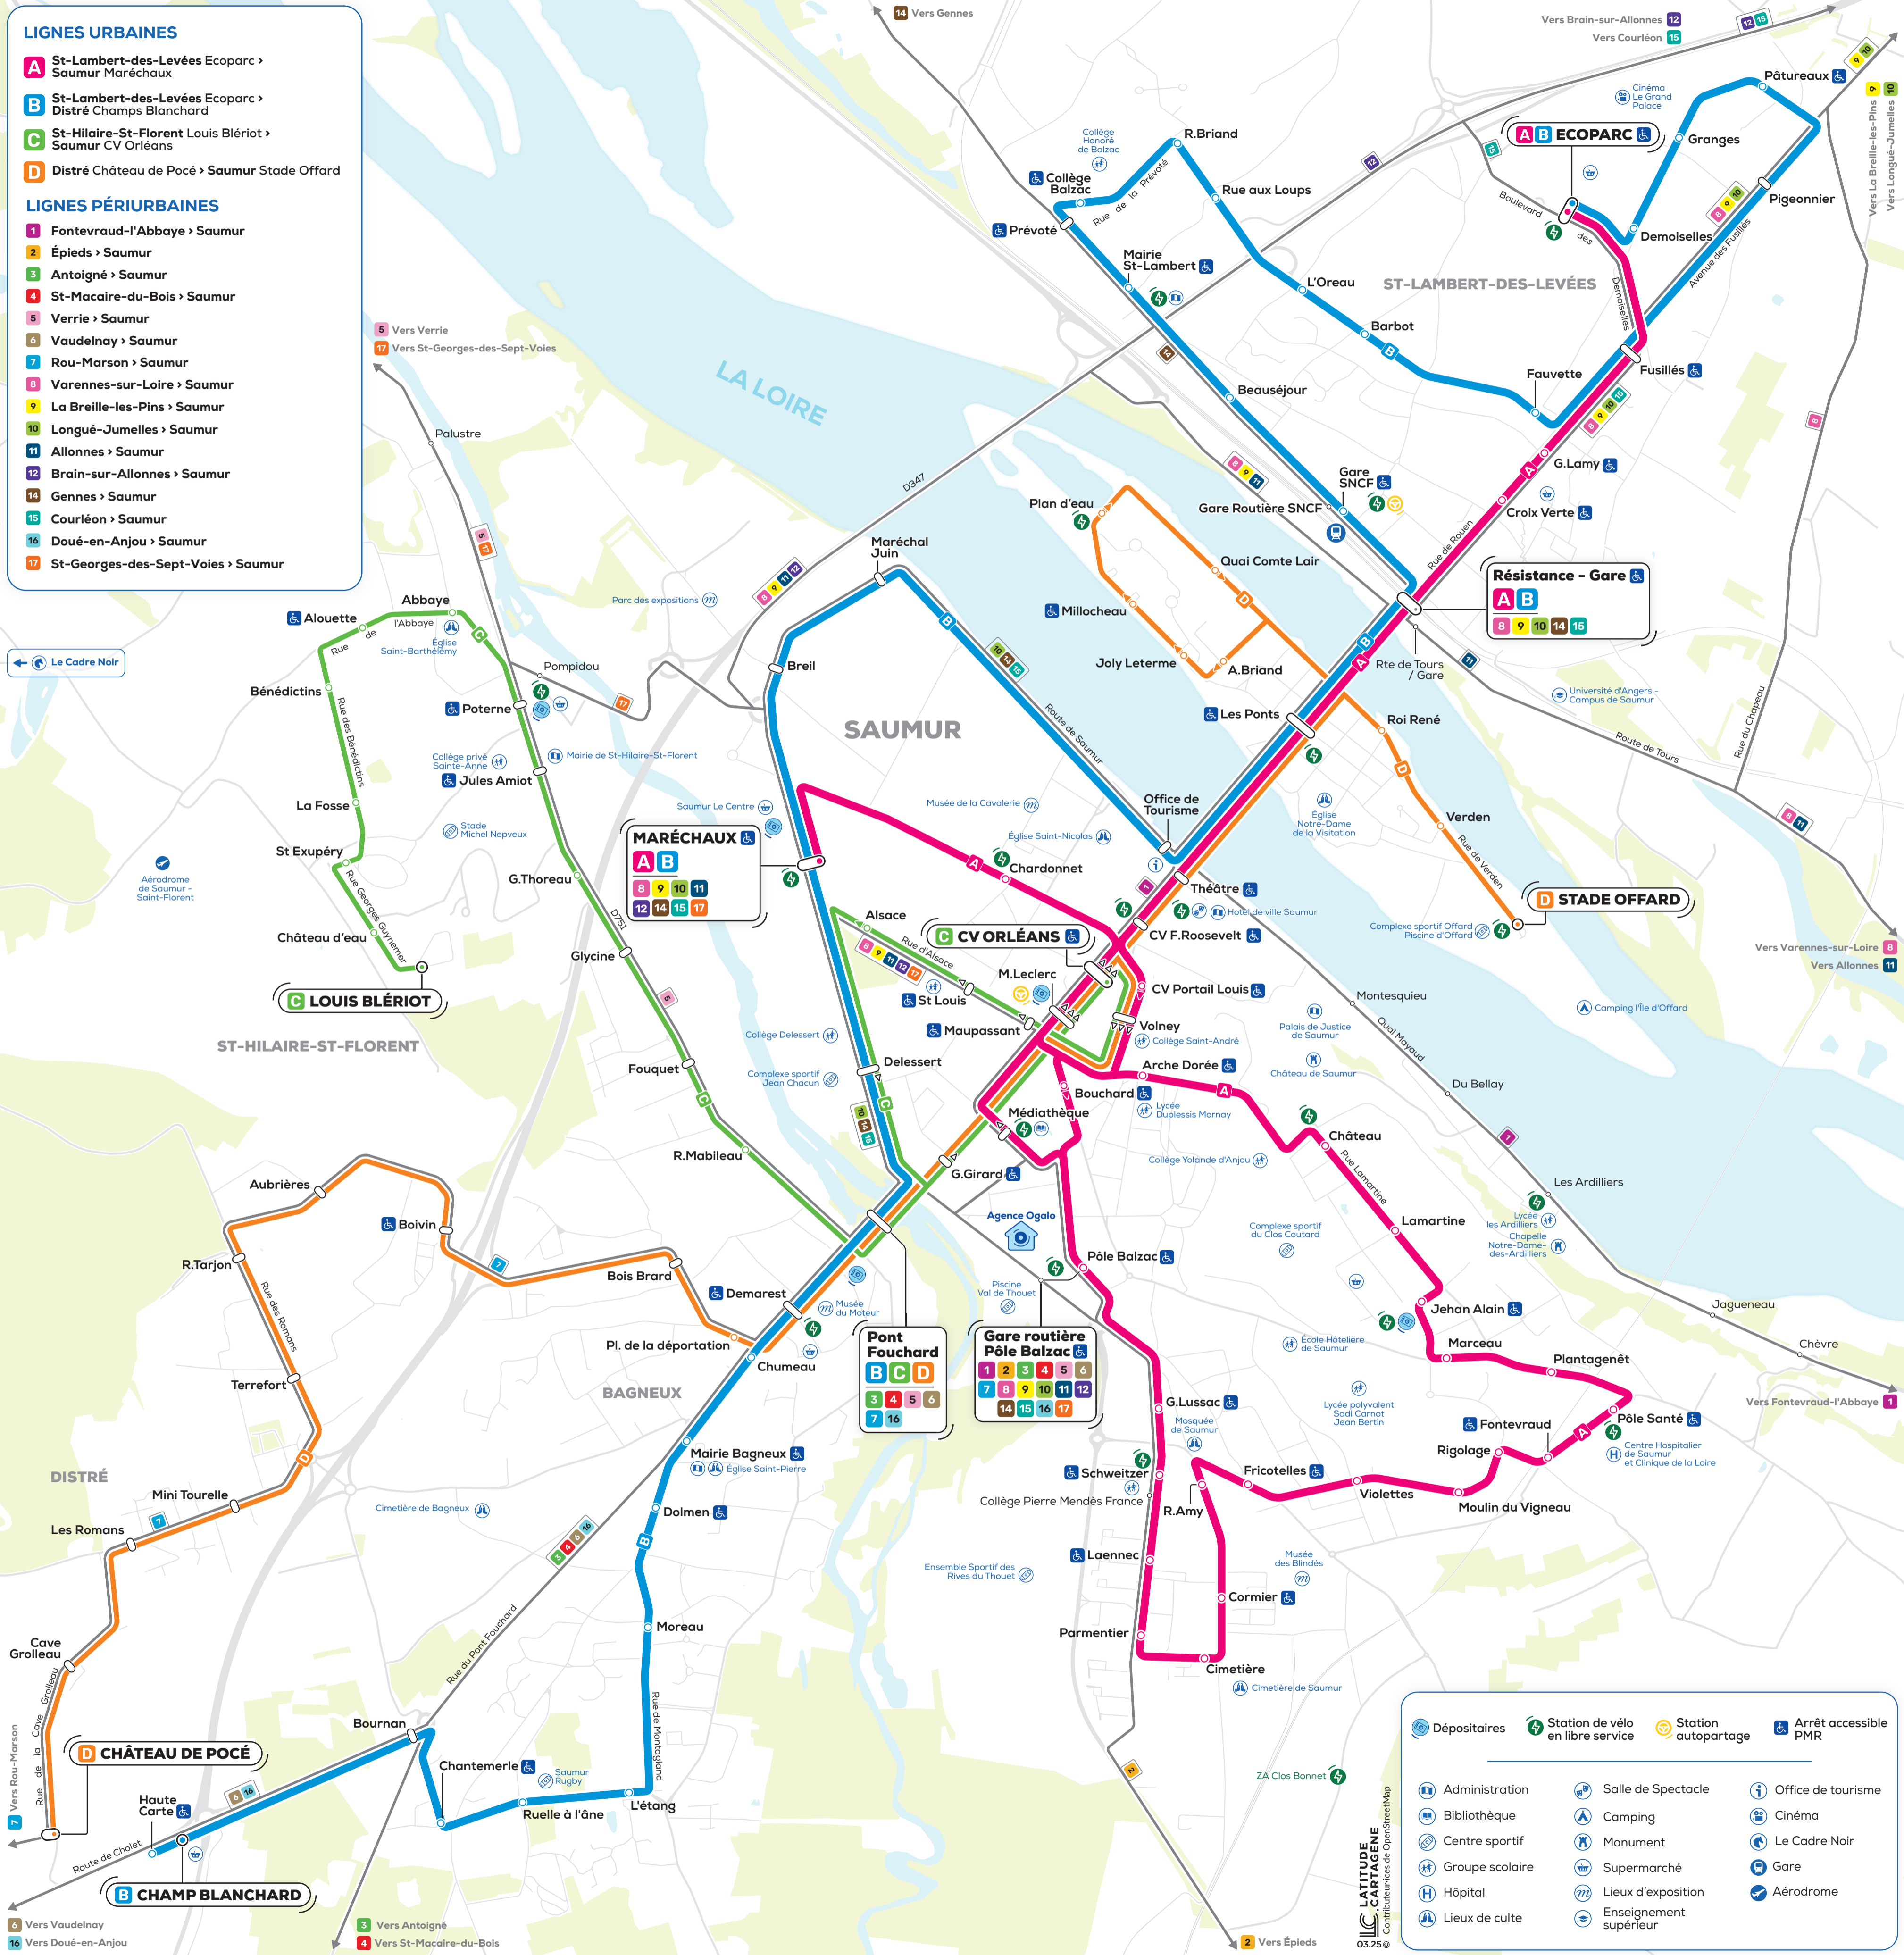

### LIGNES URBAINES

- A** St-Lambert-des-Levées Ecoparc > Saumur Maréchaux
- B** St-Lambert-des-Levées Ecoparc > Distré Champs Blanchard
- C** St-Hilaire-St-Florent Louis Blériot > Saumur CV Orléans
- D** Distré Château de Pocé > Saumur Stade Offard

### LIGNES PÉRIURBAINES

- 1** Fontevraud-l'Abbaye > Saumur
- 2** Épiéds > Saumur
- 3** Antoigné > Saumur
- 4** St-Macaire-du-Bois > Saumur
- 5** Verrie > Saumur
- 6** Vaudelnay > Saumur
- 7** Rou-Marson > Saumur
- 8** Varennes-sur-Loire > Saumur
- 9** La Breille-les-Pins > Saumur
- 10** Longué-Jumelles > Saumur
- 11** Allonnes > Saumur
- 12** Brain-sur-Allonnes > Saumur
- 14** Gennes > Saumur
- 15** Courléon > Saumur
- 16** Doué-en-Anjou > Saumur
- 17** St-Georges-des-Sept-Voies > Saumur

Le Cadre Noir

**MARÉCHAUX**  
**A B**  
 8 9 10 11  
 12 14 15 17

**Pont Foucard**  
**B C D**  
 3 4 5 6  
 7 16

**Gare routière Pôle Balzac**  
**1 2 3 4 5 6**  
**7 8 9 10 11 12**  
**14 15 16 17**

**Résistance - Gare**  
**A B**  
 8 9 10 14 15

🚰 Dépositaires   🚲 Station de vélo en libre service   🚗 Station autopartage   ♿ Arrêt accessible PMR  
 🏛 Administration   🎪 Salle de Spectacle   🗺 Office de tourisme  
 📖 Bibliothèque   🏕 Camping   🎬 Cinéma  
 🏋 Centre sportif   🏰 Monument   🏠 Le Cadre Noir  
 🎓 Groupe scolaire   🛒 Supermarché   🚉 Gare  
 🏥 Hôpital   🏛 Lieux d'exposition   🛫 Aéroport  
 🏛 Lieux de culte   🎓 Enseignement supérieur