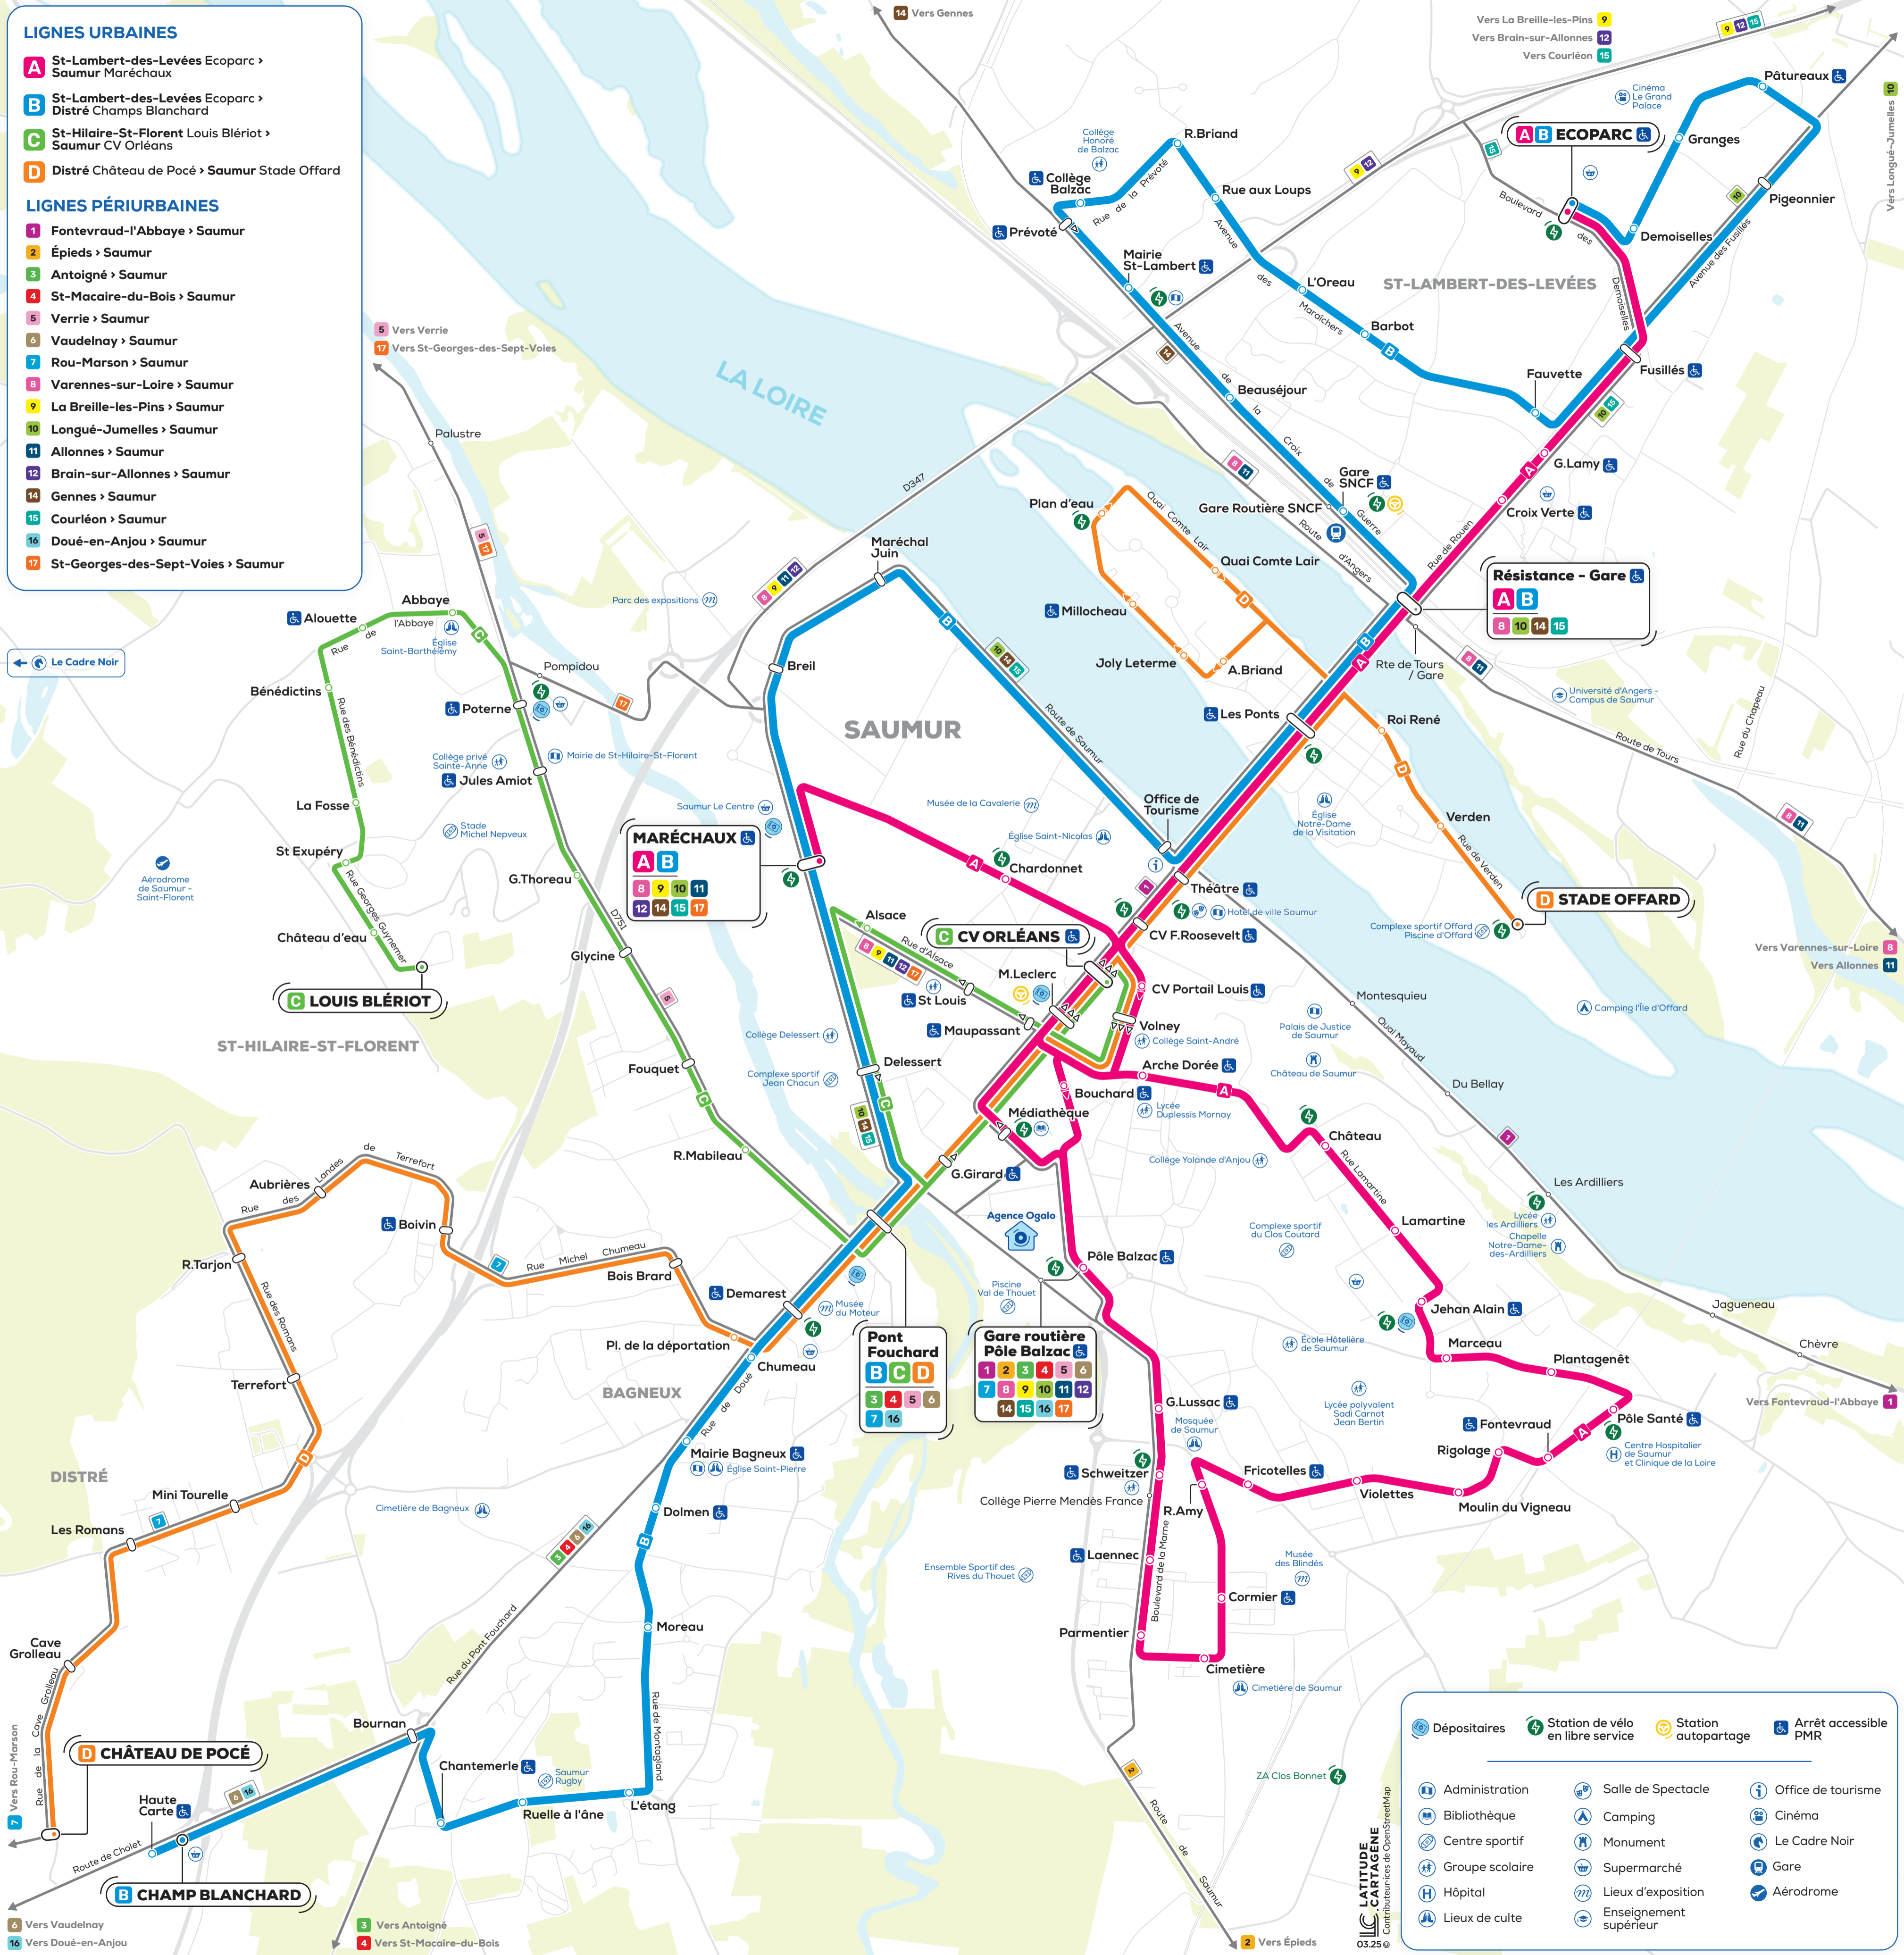

### LIGNES URBAINES

- A** St-Lambert-des-Levées Ecoparc > Saumur Maréchaux
- B** St-Lambert-des-Levées Ecoparc > Distré Champs Blanchard
- C** St-Hilaire-St-Florent Louis Blériot > Saumur CV Orléans
- D** Distré Château de Pocé > Saumur Stade Offard

### LIGNES PÉRIURBAINES

- 1** Fontevraud-l'Abbaye > Saumur
- 2** Épiéds > Saumur
- 3** Antoigné > Saumur
- 4** St-Macaire-du-Bois > Saumur
- 5** Verrie > Saumur
- 6** Vaudelnay > Saumur
- 7** Rou-Marson > Saumur
- 8** Varennes-sur-Loire > Saumur
- 9** La Breille-les-Pins > Saumur
- 10** Longué-Jumelles > Saumur
- 11** Allonnes > Saumur
- 12** Brain-sur-Allonnes > Saumur
- 14** Gennes > Saumur
- 15** Courléon > Saumur
- 16** Doué-en-Anjou > Saumur
- 17** St-Georges-des-Sept-Voies > Saumur

Le Cadre Noir

**MARÉCHAUX**  
A B  
8 9 10 11  
12 14 15 17

**Pont Foucard**  
B C D  
3 4 5 6  
7 16

**Gare routière Pôle Balzac**  
1 2 3 4 5 6  
7 8 9 10 11 12  
14 15 16 17

**Résistance - Gare**  
A B  
8 10 14 15

LATITUDE CARTAGÈNE  
Contributrices de OpenStreetMap  
03.25.20